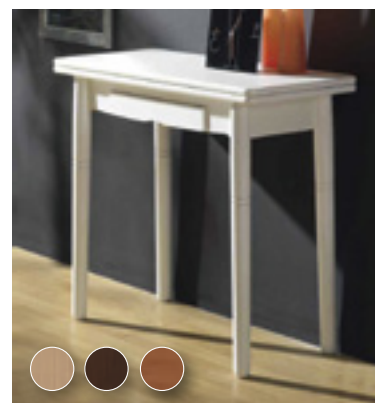

L-649 80x40/80cm. 135€

L-650 90x40/80 cm. 140€

Mesa cocina extensible en cerezo. Disponible también en color roble, nogal o blanco.