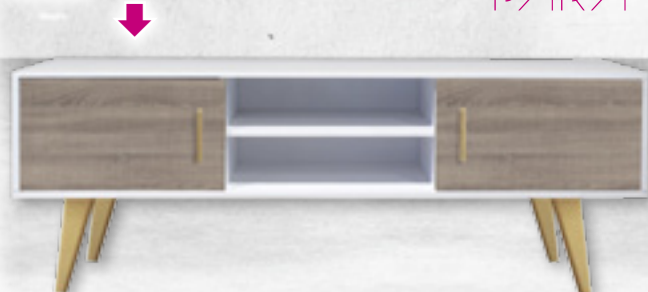

L>508- Mesa TV de 76x80x40 cm. Blanca.

L>54- Mesa TV de 66x80x40 cm. Chapa natural barnizado cerezo.

L>157- Mesa TV de 74x83x40 cm. Cerezo.

L>522- Mesa TV de 55x150x35 cm. Blanca combinado cambrian con pata nórdica.

NOS GUSTA CUIDAR CADA DETALLE
PARA QUE TU HOGAR SEA ESPECIAL

PATAS Y TIRADORES EN MADERA DE HAYA
DISPONIBLE TAMBIÉN EN BLANCO

L>15- Mesa de centro de 55x110x45 cm. en blanco cajón negro.

135€

Disponible también en cerezo cajón blanco.