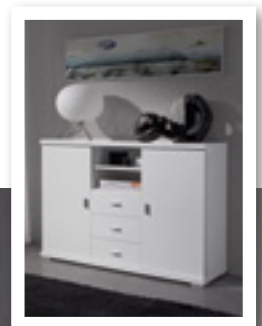

L>653- Zapatero de 84x74x31,5 cm. Blanco combinado vintage. 12 pares aprox.

179€

L>654- Zapatero de 120x74x31,5 cm. Blanco combinado vintage. 20 pares aprox.

220€

L>655- Consola de 75x78x28 cm. y espejo de 110x70 cm. Cambrian, cajón mozar.

120€

DISEÑO CON UN ESTILO DIFERENTE
y el mejor precio

129€

L>19- Recibidor TV de 83,5x120x35 cm. en blanco combinado vintage

1 estante interior en cada puerta.

249€

L>19- Recibidor TV de 83,5x120x35 cm. en cambrian.

249€ ↓

L>521- Recibidor TV de 97,5x120x35 cm. Blanco.

285€

1 estante interior en cada puerta.

PATAS Y TIRADORES EN MADERA DE HAYA

1 estante interior en cada puerta.

Disponibles también en cerezo y blanco.