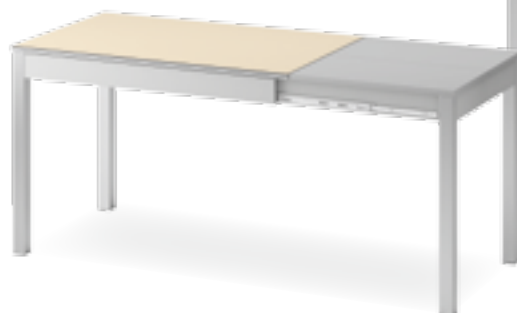

239€
110x55 cm.
(110x80) cm.

A598 | SILLA DUBLÍN.
Silla con asiento polipiel blanco.

55€

A594 | MESA DUBLÍN. Mesa de doble ala, cajón, tapa de cristal color blanco. Opcional otros colores.

259€ **279€**
110x70 cm. 120x80 cm.
(170x70) cm. (190x80) cm.

A597 | SILLA MILÁN.
Silla con asiento y respaldo polipiel blanco.

89€

A593 | MESA MILÁN. Mesa carro, tapa de cristal color blanco. Opcional otros colores.

279€ **299€**
110x70 cm. 120x80 cm.
(170x70) cm. (180x80) cm.