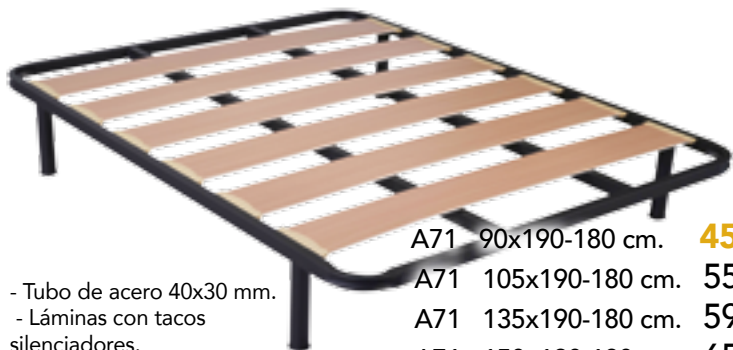

A504 135x190 cm. **349€**
A504 150x190 cm. **379€**

COLCHÓN DORSO GRAFENO

altura
28
cm.aprox

No contiene muelles.
Viscoelástica a una cara.

- Cara verano viscografeno.
- Cara invierno viscoelástica.
- Acolchado en tejido Stretch de alta calidad.
- Sensación de ingravidez.
- Independencia de lechos.
- Termosensible y transpirable.

A530 135x190 cm. **409€**
A530 150x190 cm. **459€**

COLCHÓN FARMA BOX

altura
28
cm.aprox

Carcasa de muelle ensacado con Viscoelástica en ambas caras.

- Acolchado en tejido Stretch de alta calidad.
- Sensación de ingravidez.
- Independencia de lechos.
- Termosensible y transpirable.

A395 135x190 cm. **379€**
A395 150x190 cm. **419€**

| SOMIER LÁMINAS

- Tubo de acero 40x30 mm.
- Láminas con tacos silenciadores.
- Patas opcionales.

A71 90x190-180 cm. **45€**
 A71 105x190-180 cm. **55€**
 A71 135x190-180 cm. **59€**
 A71 150x190-180 cm. **65€**