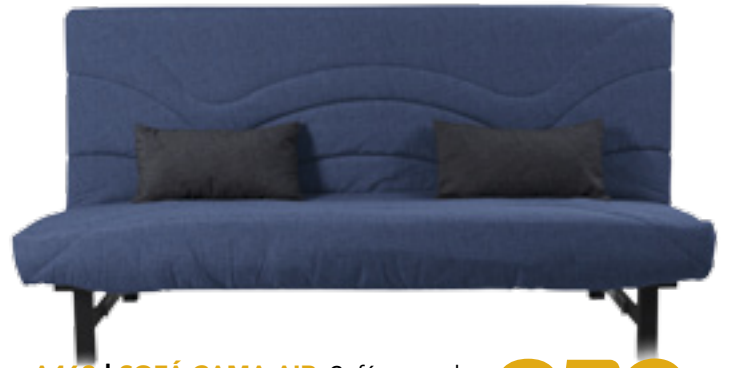

169€

259€

279€

289€

349€

399€

el confort más práctico

439€ 789€