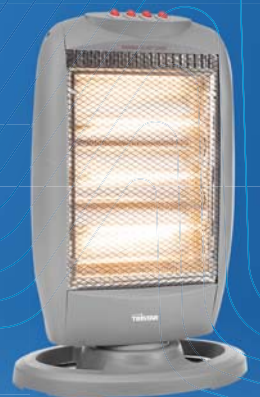

Termostato regulable

59€

ESTUFA PIE

2302C

600 W/ 1200W

Antivuelco

2 barras de cuarzo

18€

TRISTAR

ESTUFA HALOGENA

KA5024

1200 W

3 ajustes de potencia

Oscilante

Protección contra caídas

22€