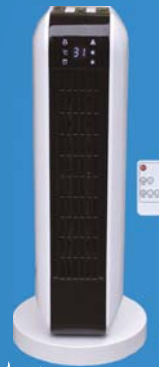

33€

TRISTAR
TERMOVENTILADOR
KA5013
1500 W
Termostato regulable
Oscilante

34€

DeLonghi
TERMOVENTILADOR
HFX30C18AG
1800 W
2 ajustes de potencia
Función ventilación
Termostato ajustable

45€

kayami
TERMOVENTILADOR
SMD2000
2000 W
Cerámico
Pantalla LED
Mando a distancia
Temporizador horario