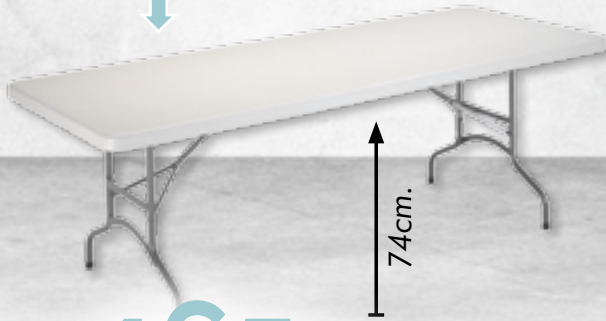

165€

● T533 / Mesa consola de 90x45 cm. Abierta 90x90 cm. en blanco o cerezo. Disponible en 120x45 cm.

165€

● T27 / Silla metálica de 86x40x41 cm. en polipiel blanco, plata mate.

SE SIRVEN EN PACK DE 4 UD.

42€

● T39 / Silla plegable de polipropileno, patas metálicas gris en blanco roto.

45€

● T37 / Mesa plegable de 200x90 cm. de polietileno, en blanco roto.

165€

● T41 / Mesa plegable de 87x87 cm. de polietileno, en blanco roto.

90€

● T625 / Silla 80x47x50 cm. blanco.

39€

KIT

SE SIRVEN EN PACK DE 4 UD.

PATAS EN MADERA DE HAYA

● T626 / Silla de 91x42x48 cm. Polipiel chocolate, pata negra.

SE SIRVEN EN PACK DE 2 UD.