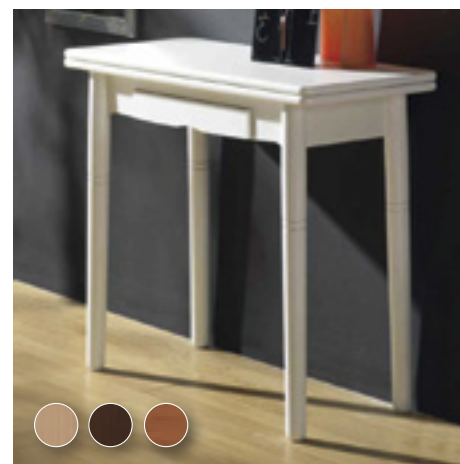

66€

53€

Mesa libro giratoria blanca, disponible también en color roble, nogal o cerezo.

T-649 80x40/80cm. 135€

T-650 90x40/80 cm. 139€

● T8/1 / Taburete de 46x34x34 cm. tap. polipiel negro en blanco.

● T50 / Mesa consola de 149x70 cm. (cerrada 19x70 cm.) en roble y cerezo. Disponible también en nogal o blanco.

165€

● T533 / Mesa consola de 90x45 cm. Abierta 90x90 cm. en blanco o cerezo. Disponible en 120x45 cm.

165€

● T27 / Silla metálica de 86x40x41 cm. en polipiel blanco, plata mate.

SE SIRVEN EN PACK DE 4 UD.