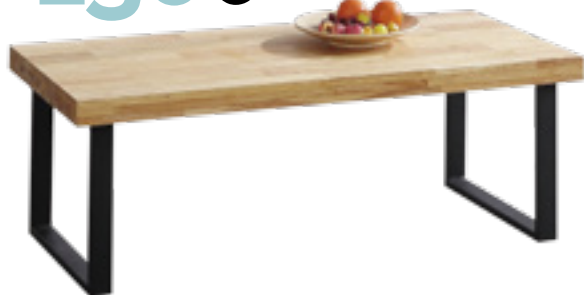

● T616 / Mesa de centro elevable de 51x110x55 cm. en cambrian.

139€

● T642 / Mesa de centro elevable de 45x100x55 cm. en cambrian, cristal blanco.

169€

TAPA ELEVABLE

● T511 / Mesa de centro elevable de 46x100x50 cm. en blanco cristal negro. Disponible también en cerezo cristal blanco.

115€

PATA EN KIT

● T742 / Mesa de centro de 43,5x120x60 cm. roble salvaje pata negra.

130€

KIT

175€

● T297 / Mesa de centro elevable de 45x100x55 cm. en blanco cristal negro. Disponible también en cerezo cristal blanco.