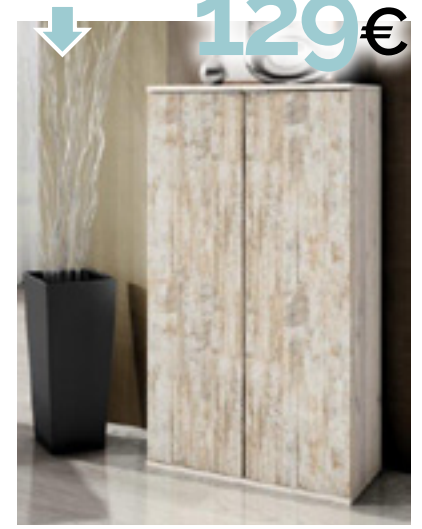

189€

● **T652** / Zapatero de 120x60x33 cm. color moztart, puertas Harry. 12 pares aprox.