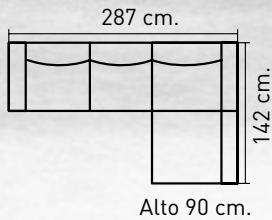

LA MEJOR COLECCIÓN EN TAPICERÍA PARA TI

R>684 - Dormitorio de matrimonio formado por cabezal de 60x160 cm. tapizado polipiel chocolate y dos mesitas en blanco lacado. Cabezal disponible en blanco o visón.