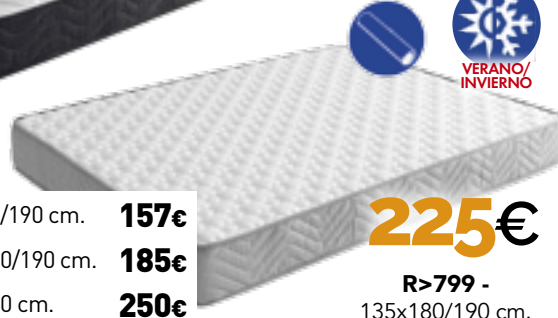

VERANO/
INVIERNO

ESPECIAL CAMA NIDO 15 CM. DE ALTURA

R 559 90x182/190 cm. **99€**

Colchón de +/- 20 cm.

R 617 90x180/190 cm. **157€**

R 798 105x180/190 cm. **185€**

R 800 150x190 cm. **250€**

225€