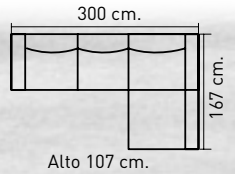

1349€

899€

LA MEJOR COLECCIÓN EN TAPICERÍA PARA TI

275€

235€

199€

R>684/1 - Sinfonier de 104x43x35 cm.