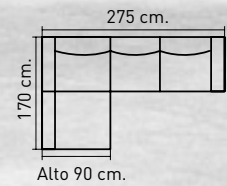

970€

R>776 - Sofá chaise longue. Tapizado en Dominica C/10 gris o C/4 beig tostado.