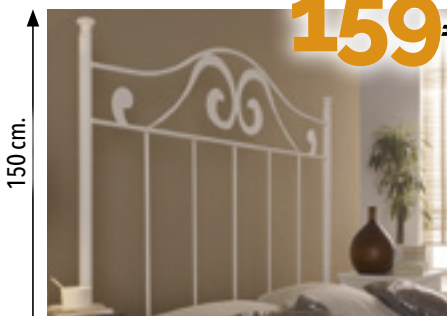

< NEGRO >
85€
< ORO Y BLANCO >
95€