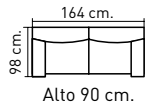

R>594 - Conjunto sofá 3+2 plazas, tapizado en Lys plata o Lys marengo.

219€ **269€**
2 PLAZAS
87x140x80 cm.

3 PLAZAS
87x170x80 cm.

260€ **315€**
2 PLAZAS
97x150x85 cm.

3 PLAZAS
97x180x85 cm.

2 PLAZAS

375€

3 PLAZAS