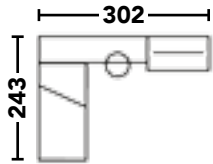

PRODUCTO EN KIT

MONTAJE DEL JUVENIL Y SOMIER SUPERIOR E INFERIOR NO INCLUIDO EN PRECIO

BLANCO OCEANO VERDE
MOKA TURQUESA

OTROS COLORES OPCIONALES

PIZARRA

FUCSIA VIOLETA

750€

R>791 - Dormitorio formado por cama compacta con contenedor de cajones + arcón zapatero + mesa escritorio + 1 estantería + 1 altillo + 1 pata.
Cama superior de 90x190 cm.
Cama inferior de 90x180 cm.