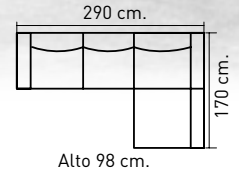

935€

R>779 - Chaiselongue tapizado Orquidea C/4 beig.

970€

R>776 - Sofá chaise longue. Tapizado en Dominica C/10 gris o C/4 beig tostado.

735€

R>777 - Sofá chaise longue. Tapizado en Celia C/2 beig.

895€

R>778 - Sofá chaise longue. Tapizado en Celia C/18 gris.