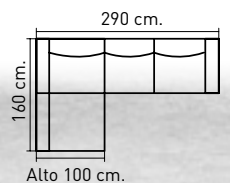

895€

R>778 - Sofá chaise longue. Tapizado en Celia C/18 gris.