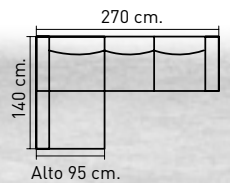

735€

R>777 - Sofá chaise longue. Tapizado en Celia C/2 beig.