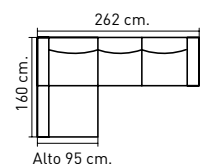

R>104 - Sofá cama libro de 90x205x75 cm. y puff móvil de 75x70 cm. Tapizado en Itálica beig. Cama de 120x180 cm.

379€

< SOFÁ CAMA SIN PUFF >

< PUFF PARA SOFÁ CAMA >

109€

DISPONIBLE EN ITALICA GRIS

R>595 - Sofá cama. Tapizado Itálica en trufa combinado beig.

799€

Sistema de apertura italiano. Cama de 135x190 cm. Abierto 200 cm.

R>643 - Sofá cama de 82x198x97 cm. tapizado chocolate.

325€

CAMA DE 105x180 CM.

SISTEMA DE APERTURA DE ARRASTRE INGLES

345€

R>106 - Sofá cama libro. Tapizado Itálica beig. Cerrado: 95x192x80 cm. Abierto: 44x192x130 cm.

DISPONIBLE EN ITALICA GRIS

R>105 - Sofá cama libro. Tapizado en Itálica gris. Cerrado: 95x185x80 cm. Abierto: 185x130 cm.

295€

DISPONIBLE EN ITALICA BEIG

235€

R>796 - Sofá cama de 83x182x78 cm. tapizado verde agua marina. Cama: 105x178 cm.

R>596 - Sofá chaiselongue cama nido. Tapizado en Itálica gris o Itálica beig. Cama de 140x210 cm.

699€