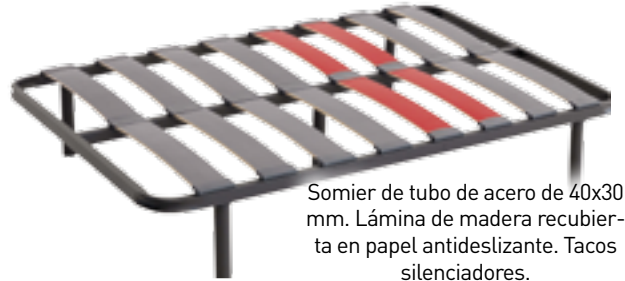

Somier de tubo de acero de 40x30 mm. Lámina de madera recubierta en papel antideslizante. Tacos silenciadores.

R 446 90x182/190 cm. **50€**
R 447 105x182/190 cm. **59€**
R 456 120x182 cm. **70€**
R 449 135x200 cm. **85€**
R 450 150x190 cm. **79€**
R 451 150x200 cm. **85€**

70€

R>448 - 135x180/190 cm.

PATAS OPCIONALES

COLOR BEIGE

* LAS MEDIDAS DE 90 Y 105 CM. REQUIEREN JUEGOS DE 6 PATAS

* LAS MEDIDAS DE 135 Y 150 CM. REQUIEREN JUEGOS DE 7 PATAS

R 89 90x182/190 cm.* **79€**
R 90 105x182/190 cm.* **85€**
R 783 120x180 cm.* **95€**
R 92 150x190 cm.* **99€**
R 784 150x200 cm.* **115€**