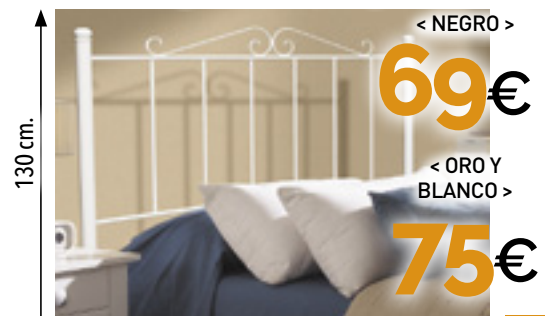

R>434 - Cabezal forja de 135 cm. en blanco. Medida opcional 150 cm. Disponible también en color visón.

159€

R>49 - Cabezal forja de 135 cm. en negro. Disponible también en oro viejo o blanco. Medida opcional 150 cm.

R>48 - Cabezal forja de 135 cm. en blanco. Disponible también en oro viejo o negro. Medidas opcionales 90, 105 y 150 cm.

< NEGRO >
85€
< ORO Y BLANCO >
95€

< NEGRO >
69€
< ORO Y BLANCO >
75€

PRODUCTO EN KIT