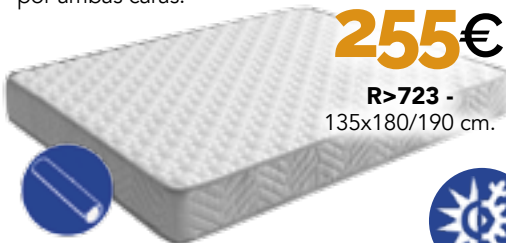

255€

R>723 - 135x180/190 cm.

R 721 90x180/190 cm. **175€**

R 722 105x180/190 cm. **209€**

R 724 150x190 cm. **285€**

VERANO/
INVIERNO