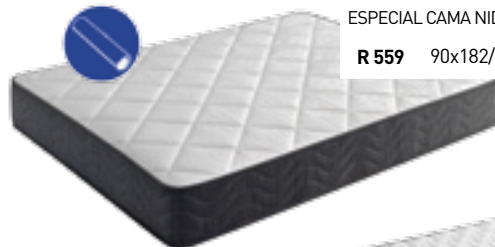

VERANO/
INVIERNO

ESPECIAL CAMA NIDO 15 CM. DE ALTURA

R 559 90x182/190 cm. **99€**

Colchón de +/- 20 cm.

R 617 90x180/190 cm. **157€**

R 798 105x180/190 cm. **185€**

R 800 150x190 cm. **250€**

225€