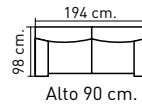

R>594 - Conjunto sofá 3+2 plazas, tapizado en Lys plata o Lys marengo.

219€ **269€**
2 PLAZAS
87x140x80 cm.

3 PLAZAS
87x170x80 cm.

260€ **315€**
2 PLAZAS
97x150x85 cm.

3 PLAZAS
97x180x85 cm.

2 PLAZAS

375€

3 PLAZAS