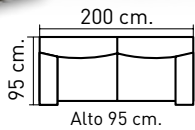

109€

DISPONIBLE EN ITALICA GRIS

R>595 - Sofá cama. Tapizado Itálica en trufa combinado beig.

799€

Sistema de apertura italiano. Cama de 135x190 cm. Abierto 200 cm.

R>643 - Sofá cama de 82x198x97 cm. tapizado chocolate.

325€

CAMA DE 105x180 CM.

SISTEMA DE APERTURA DE ARRASTRE INGLES

345€

R>106 - Sofá cama libro. Tapizado Itálica beig. Cerrado: 95x192x80 cm. Abierto: 44x192x130 cm.

DISPONIBLE EN ITALICA GRIS

R>105 - Sofá cama libro. Tapizado en Itálica gris. Cerrado: 95x185x80 cm. Abierto: 185x130 cm.